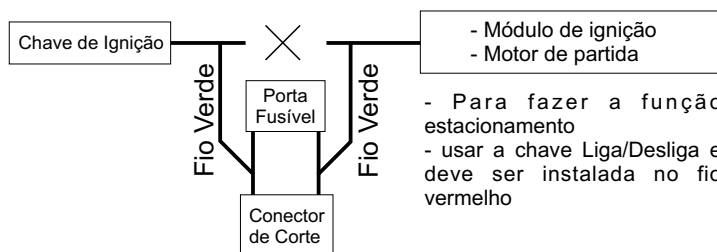

### Anti-Furto e Anti-Assalto

Sistema de proteção veicular,  
ativado pela porta ou ignição.

COMMANDER

sac 0800-410330  
www.scvcommander.com.br

- O acionamento será feito através da porta (pela abertura da Porta), ou sempre que for ligada a Ignição.
- Para carros com porta Positiva, utilizar rele para inverter o estado do fio para negativo.
- O estado do Led:
  - aceso, indica que o veículo esta liberado e com o led apagado será bloqueado em 1 minuto.
- Para inibir o bloqueio pressione o Botão Secreto e o Led voltará ao estado normal.

- Para fazer a função estacionamento
- usar a chave Liga/Desliga e deve ser instalada no fio vermelho